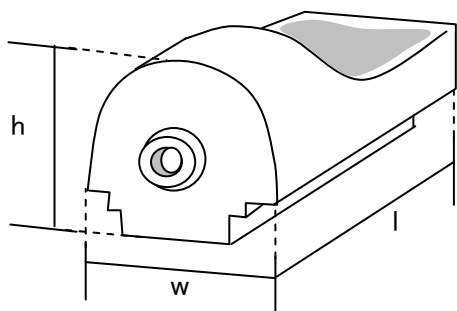

ルツボ規格表

2006年12月現在

シリカルツボ(L) 小

h 33.5mm
l 48.0mm (ホーマー接触突起含まず)
w 33.5mm

シリカルツボ(V) 大

h 51.0mm (最高部)
l 59.0mm (ホーマー接触突起含まず)
w 49.5mm

ルツボNo.3

h 36.0mm (最高部)
l 50.0mm (ホーマー接触突起含まず)
w 34.0mm