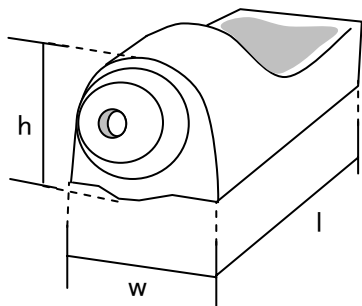

ルツボ規格表

2006年12月現在

シリカルツボ(L) 小

h 33.5mm
l 48.0mm (ホーマー接触突起含まず)
w 33.5mm

シリカルツボ(V) 大

h 51.0mm (最高部)
l 59.0mm (ホーマー接触突起含まず)
w 49.5mm

ルツボNo.3

h 36.0mm (最高部)
l 50.0mm (ホーマー接触突起含まず)
w 34.0mm