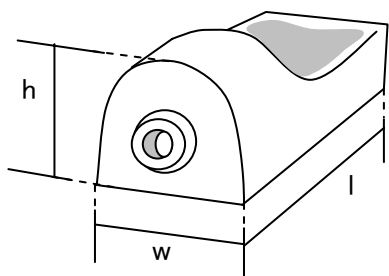

ルツボ規格表

2006年12月現在

シリカルツボ(L) 小

h 33.5mm
l 48.0mm (ホーマー接触突起含まず)
w 33.5mm

シリカルツボ(V) 大

h 51.0mm (最高部)
l 59.0mm (ホーマー接触突起含まず)
w 49.5mm

ルツボNo.3

h 36.0mm (最高部)
l 50.0mm (ホーマー接触突起含まず)
w 34.0mm